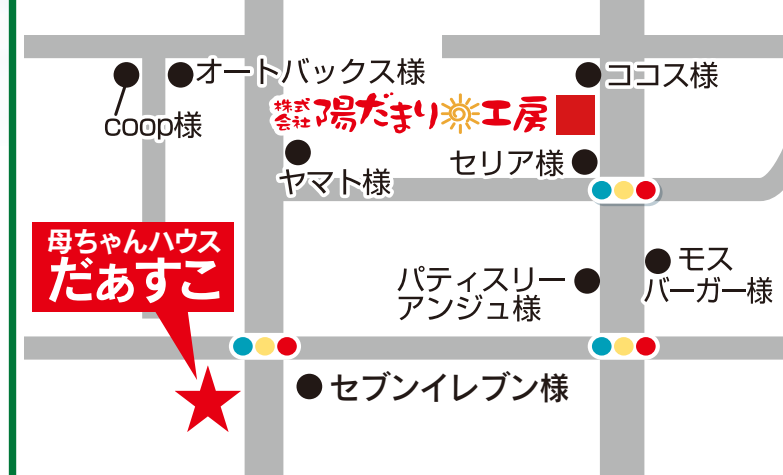

企画3 選べるご成約特典

選べる **豪華グルメ** プレゼント!

ご成約金額が税込100~300万円まで 10 オプション 商品定価 万円分	ご成約金額が税込301~500万円まで 20 オプション 商品定価 万円分	ご成約金額が税込501万円以上 30 オプション 商品定価 万円分

LIXIL インプラス 工事費コミコミ参考価格 最大補助金 4.9万円 (税込)~	LIXIL リプラス 工事費コミコミ参考価格 最大補助金 30.9万円 (税込)~

Googleクチコミ **4.5** 評価

リフォームのこと、わからなくていいんです! まずは、お気軽にご相談ください。丁寧にご説明いたします。

モデルハウス **2棟同時販売中!**

詳細・見学はQRコードから!

安心の施工保証 **3年**

おかげさまで創業 **72年**

ご相談 お見積り すべて無料

創業1953年
株式会社 **陽だまり工房**

花巻支店 〒025-0065 花巻市星が丘1丁目12-30

フリーコール **0120-911-558**

陽だまり工房のホームページはコチラ!
<https://www.hidamarikoubou.net>

WEBサイト更新中!

施工事例や暮らしに役立つコラムを掲載しています! ぜひご覧ください!

省エネリフォーム相談受付中! 電気代を抑える住まいづくり 暮らしを整えて毎日をもっと快適に 相談・お見積り無料!

省エネリフォーム相談受付中! 電気代を抑える住まいづくり 暮らしを整えて毎日をもっと快適に 相談・お見積り無料!

※特典は、1ご家族様1回限りのお渡しとなります。※特典の画像はすべてイメージです。※SNSフォロー特典は、LINE・Instagramのいずれかのフォロー画面のご提示をお願いいたします。※ご成約特典の対象金額は税込金額です。ご成約金額が100万円~300万円の場合:2026年6月末日までにご成約いただいた方。ご成約金額が301万円以上の場合:2026年7月末日までにご成約いただいた方。※掲載の商品は、商品ごとの販売は致し兼ねます。別途工事費を頂戴いたします。※価格には諸経費が含まれておりません。別途頂戴いたします。※光熱費削減シミュレーションは当社試算によるモデルケースです。実際の効果・削減額を保障するものではありません。住宅の新築性能・窓サイズ・暖房の使用状況・地域条件により異なる場合がございます。詳しくはスタッフまでお尋ねください。